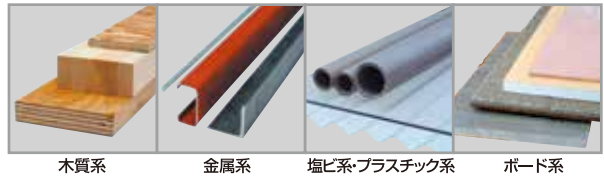

■リフォームに必要な  
あらゆる建材に対応できます。  
(石・コンクリート以外) ※金属系の場合、薄鉄板向きです。3mm以上の厚板はできるだけ避けてください。

- 木質系 ●窯業系 ●金属系 ●樹脂・塩ビ系

リフォームソー		
品番	サイズ	価格
99210	80×1.5×28p	¥5,280
99211	100×1.5×36p	¥5,280
99212	125×1.5×42p	¥5,280
99213	145×1.5×48p	¥5,940
99214	165×1.5×52p	¥6,270
99216	190×1.5×58p	¥6,270

■木材・アルミ・金属・薄鉄板等兼用刃

複合建材・新建材をスライドマルノコで美しく切断！  
メタカラー・複合木材などに

リフォームソー スライド用		
品番	サイズ	価格
97045	190×2.0×60p	¥8,250
97046	216×2.0×70p	¥12,000
97047	260×2.4×80p	¥15,720
97072	305×3.0×90p	¥26,400
97073	355×3.0×100p	¥31,350
97074	405×3.0×120p	¥39,600

## セーバーソー・レシプロソー スーパーマテリアルレシプロソー

■多種建材を二段山数で高速切断！くぎ入り木材もOK!

スーパーマテリアルレシプロソー		
品番	サイズ	価格
99585	200×0.9×10/14 (1枚入)	¥900
99586	200×0.9×10/14 (3枚入)	¥2,550