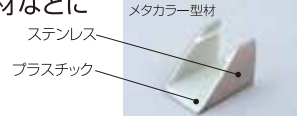

■木材・アルミ・金属・薄鉄板等兼用刃

複合建材・新建材をスライドマルノコで美しく切断！
メタカラー・複合木材などに

リフォームソー スライド用		
品番	サイズ	価格
97045	190×2.0×60p	¥8,250
97046	216×2.0×70p	¥12,000
97047	260×2.4×80p	¥15,720
97072	305×3.0×90p	¥26,400
97073	355×3.0×100p	¥31,350
97074	405×3.0×120p	¥39,600