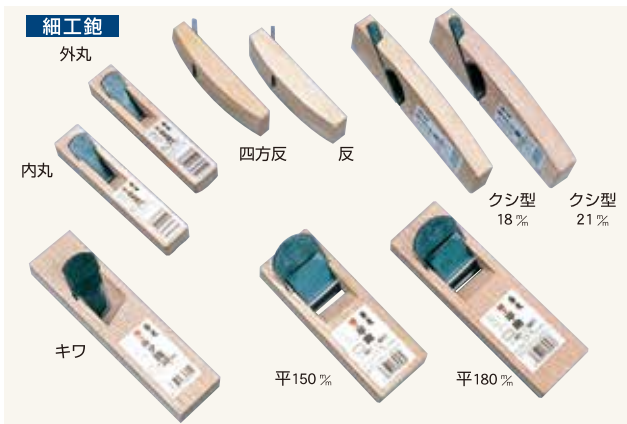

厳選された素材・極秘鍛錬から生まれた超高級品

大工用超高級鉋

古式鍛錬白樫包堀『松風』	
サイズ (mm)	価格
65	¥45,360
70	

古式鍛錬使用台『天匠』	
サイズ (mm)	価格
65・70 (白樫)	¥33,120
65・70 (ニューオーク台)	¥40,140

特殊鋼白樫包堀『播磨王』	
サイズ (mm)	価格
65	¥17,820
70	

特殊鋼白樫包堀『龍』	
サイズ (mm)	価格
65	¥17,820
70	

鉋白樫包堀『福龍』	
サイズ (mm)	価格
65	¥15,330
70	

鉋白樫使用台『旭富士』	
サイズ (mm)	価格
65	¥13,680
70	

鉋白樫使用台『丸勝』	
サイズ (mm)	価格
50	¥6,510
58	¥6,630
64	¥7,680

超硬刃リフォーム鉋『東天匠』	
サイズ (mm)	価格
36 (真鍮張り)	¥7,920
48 (真鍮張り)	¥10,080
角面取	¥14,400

木工の細かい作業に

細工鉋		
品名	サイズ(mm)	価格
平(全長150mm)	42	¥2,550
平(全長180mm)	42	¥2,550
キワ	30	¥4,230
クシ型	18	¥4,140
クシ型	21	¥4,410
反	24	¥2,970
四方反	24	¥4,140
外丸	18	¥4,140
内丸	18	¥4,140
9点セット	-	¥36,120

替ペーパー式面直し器

鉋台・砥石の面直し器		
品名	サイズ (mm)	価格
面直し器	400×100	¥8,760
面直し器替ペーパー (10枚入) 鉋台用		¥3,960
面直し器替ペーパー (10枚入) 砥石用		¥3,960