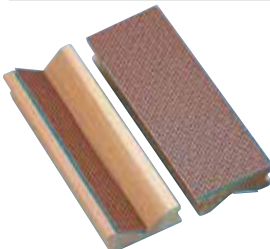

超硬ケレン棒

品名	サイズ (mm)	価格
ケレン棒	15	¥3,210
	20	¥3,240
	25	¥3,300
	30	¥3,600
	50	¥7,200
鉋かき		¥4,800
細のみ		¥5,400

ハンドサンダー

品名	サイズ (mm)	価格
ハンドサンダー ミニ	70×170	¥2,190
ハンドサンダー 小	70×240	¥2,730
ハンドサンダー 中	70×300	¥3,030

重役サンダー

■日曜大工の面取り・家庭用品ペイント、サビ取りに“一台2役”目づまりしにくいペーパーです。

重役サンダー		重役替ペーパー-広巾 3枚入		重役替ペーパー-細巾 3枚入	
形状	価格	サイズ	価格	サイズ	価格
平・角	¥2,100	#80	¥510	#80	¥450
平・内丸	¥1,980	#120	¥510	#120	¥450
平・外丸	¥1,980	#180	¥510	#180	¥450

平・角

●荒板の直角コーナー仕上げに
●切口の仕上げに

平・内丸

●凸半円部の仕上げに

平・外丸

●凹円曲部の仕上げに