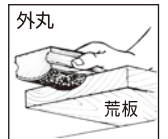

■日曜大工の面取り・家庭用品ペイント、サビ取りに“一台2役”目づまりしにくいペーパーです。

重役サンダー		重役替ペーパー-広巾 3枚入		重役替ペーパー-細巾 3枚入	
形状	価格	サイズ	価格	サイズ	価格
平・角	¥2,100	#80	¥510	#80	¥450
平・内丸	¥1,980	#120	¥510	#120	¥450
平・外丸	¥1,980	#180	¥510	#180	¥450

平・角

●荒板の直角コーナー仕上げに
●切口の仕上げに

平・内丸

●凸半円部の仕上げに

平・外丸

●凹円曲部の仕上げに