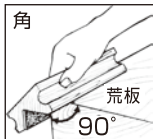

超硬ケレン棒

品名	サイズ (mm)	価格
ケレン棒	15	¥3,210
	20	¥3,240
	25	¥3,300
	30	¥3,600
	50	¥7,200
鉋かき		¥4,800
細のみ		¥5,400

ハンドサンダー

品名	サイズ (mm)	価格
ハンドサンダー ミニ	70×170	¥2,190
ハンドサンダー 小	70×240	¥2,730
ハンドサンダー 中	70×300	¥3,030

重役サンダー

■日曜大工の面取り・家庭用品ペイント、サビ取りに“一台2役”目づまりしにくいペーパーです。

重役サンダー		重役替ペーパー-広巾 3枚入		重役替ペーパー-細巾 3枚入	
形状	価格	サイズ	価格	サイズ	価格
平・角	¥2,100	#80	¥510	#80	¥450
平・内丸	¥1,980	#120	¥510	#120	¥450
平・外丸	¥1,980	#180	¥510	#180	¥450

平・角