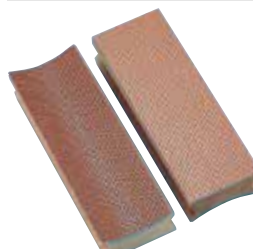

■日曜大工の面取り・家庭用品ペイント、サビ取りに“一台2役”目づまりしにくいペーパーです。

重役サンダー		重役替ペーパー-広巾 3枚入		重役替ペーパー-細巾 3枚入	
形状	価格	サイズ	価格	サイズ	価格
平・角	¥2,100	#80	¥510	#80	¥450
平・内丸	¥1,980	#120	¥510	#120	¥450
平・外丸	¥1,980	#180	¥510	#180	¥450

平・角

●荒板の直角コーナー仕上げに
●切口の仕上げに

平・内丸

●凸半円部の仕上げに

平・外丸

●凹円曲部の仕上げに