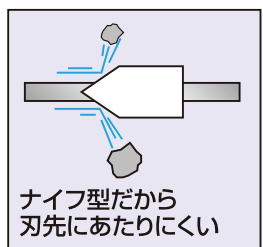

特殊型チップ形状チップソー

■怪傑 播磨王

最高級特殊チップ採用!

R型

- R形状でさらに切れ味UP!
- 段付きロー付けと最高級特殊チップにより耐久性UP!

■雑草・ツル草・笹・竹に

怪傑 播磨王			
品番	様式	サイズ	価格
99046	箱	230×36p	¥5,200
99047	箱	255×40p	¥5,200

■刀 シリーズ

切れ味の耐久性が違う!!

- スクイ面ナイフ型研磨なので抜群の切れ味を發揮!
- 従来の刃に比べ先端が摩耗しにくいので切れ味ロング!

■雑草・あぜ草に

刀 KATANA			
品番	様式	サイズ	価格
98124	BP	230×36p	¥4,400
98125	BP	255×40p	¥4,400

ナイフ型だから刃先にあたりにくい

NEW

- 切れ味アップによるモーター(エンジン)への負担も軽減!

■雑草・あぜ草に