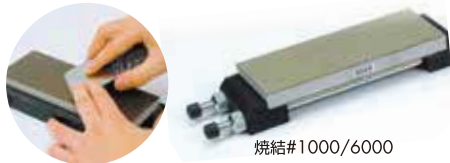

焼結#1000/6000