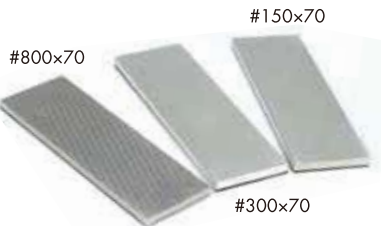

ダイヤモンドハンド砥石		
品番	仕様	価格
89010	両面	¥1,650

ダイヤモンドスリ込みヤスリ		
品番	仕様	価格
89011	75mm荒目	¥1,830
89012	75mm細目	¥1,830

砥石 高品質で厳選されたダイヤモンド砥粒

電着

荒研ぎ 中研ぎ

電着#300/1000

電着#300

天然砥石のような仕上がり!

- 素早く研げる
 - 水平・かた減りをおこしにくい
 - 砥石の面直しに最適 (# 150/300)
- ※ダイヤモンド砥石の面直しには使用できません。

電着ダイヤモンド砥石		
品番	サイズ(mm)	価格
89002	荒 # 150×70	¥5,940
89003	荒 # 300×70	¥5,940
89004	中 # 800×70	¥5,940
89007	# 150/800 (台付)	¥9,240
89008	# 300/1000 (台付)	¥9,240