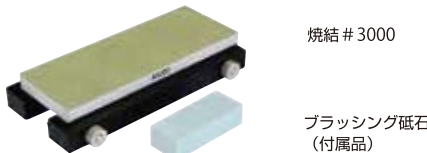

焼結 # 3000

ブラッシング砥石 (付属品)

NEW焼結ダイヤモンド砥石		
品番	粒度	価格
89025	中仕上げ # 1000	¥19,800
89026	仕上げ # 3000	¥19,800
89027	超仕上げ # 6000	¥19,800
89028	超仕上げ # 12000	¥21,450