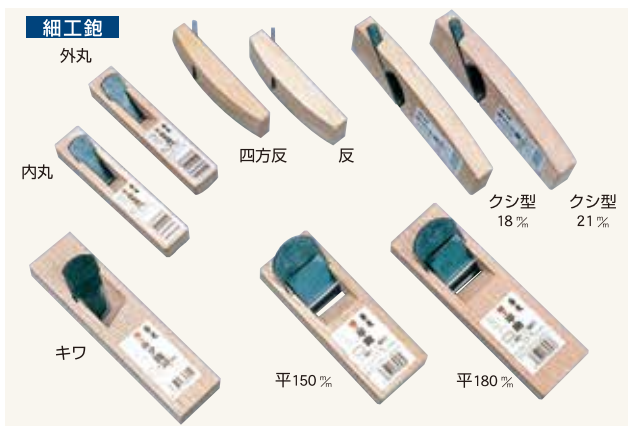

厳選された素材・極秘鍛錬から生まれた超高級品

大工用超高級鉋

古式鍛錬白樫包堀『松風』	
サイズ (mm)	価格
65	¥45,360
70	

古式鍛錬包堀使用台『天匠』	
サイズ (mm)	価格
65・70 (白樫)	¥33,120
65・70 (ニューオーク台)	¥40,140

特殊鋼白樫包堀使用台『播磨王』	
サイズ (mm)	価格
65	¥17,820
70	

特殊鋼白樫包堀使用台『龍』	
サイズ (mm)	価格
65	¥17,820
70	

鉋白樫包堀『福龍』	
サイズ (mm)	価格
65	¥15,330
70	

鉋白樫普通口使用台『旭富士』	
サイズ (mm)	価格
65	¥13,680
70	

鉋白樫普通口使用台『丸勝』	
サイズ (mm)	価格
50	¥6,510
58	¥6,630
64	¥7,680

超硬リフォーム鉋『東天匠』	
サイズ (mm)	価格
36 (真鍮張り)	¥7,920
48 (真鍮張り)	¥10,080
角面取	¥14,400

木工の細かい作業に

細工鉋		
品名	サイズ(mm)	価格
平(全長150mm)	42	¥2,550
平(全長180mm)	42	¥2,550
キワ	30	¥4,230
クシ型	18	¥4,140
クシ型	21	¥4,410
反	24	¥2,970
四方反	24	¥4,140
外丸	18	¥4,140
内丸	18	¥4,140
9点セット	-	¥36,120

替ペーパー式面直し器

鉋台・砥石の面直し器

品名	サイズ (mm)	価格
面直し器	400×100	¥8,760
面直し器替ペーパー (10枚入) 鉋台用		¥3,960
面直し器替ペーパー (10枚入) 砥石用		¥3,960