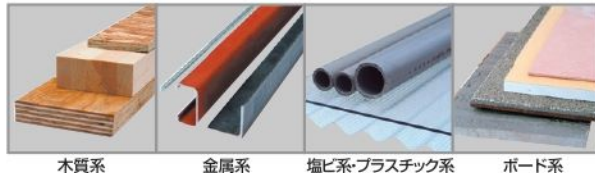

セーバーソー・レシプロソー

スーパーマテリアルレシプロソー

1. ■多種建材を二段山数で高速切断！くぎ入り木材もOK！

スーパーマテリアルレシプロソー		
品番	サイズ	税抜価格
99585	200×0.9×10/14 (1枚入)	¥990
99586	200×0.9×10/14 (3枚入)	¥2,820