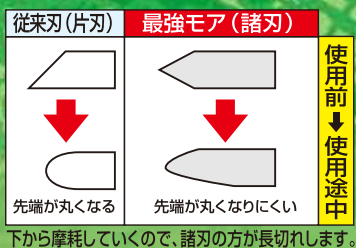

自走式あぜ草刈用ブレード

最強モア

L型設計で2倍長持ち!

品番	品名	ブレードサイズ	適応機種
98021	最強モア 300	310mm×2枚	オーレックWM60・604・606E・616・624、その他 共立、アグリップ等
98020	最強モア 350	355mm×2枚	オーレックWM706・716TL・726TL その他 共立、アグリップ等
98022	最強モア 350T	355mm×3枚	オーレック WM1107TL・1207TL
98023	最強モア 300K	310mm×2枚	クボタGC601・602 丸山MGC601、ゼノアZGC601
98024	最強モア 400K	310・410mm×各1枚	クボタGC701・701D・702・702D 丸山MGC701、ゼノアZGC701

法面草刈GC替刃シリーズ

強力ハガネ長持ち仕様

切れる諸刃仕様 (断面図)

GC300

品番	品名	ブレードサイズ	適応機種
98030	GC300 替刃 (ボルトセット付)	70mm×4枚 (70×25×3.2mm 内径10mm)	クボタ GC-K300、丸山 MGC-S300
98031	GC400 替刃	88mm×4枚 (88×27×3.2mm 内径12mm)	クボタ GC-S400、ゼノア ZGC-400 丸山 MGC-S400、サイトー SGC-S400
98032	GC500 替刃	124mm×4枚 (124×35×3.2mm 内径14mm)	クボタ GC-S500、ゼノア ZGC-500 丸山 MGC-S500、サイトー SGC-S500